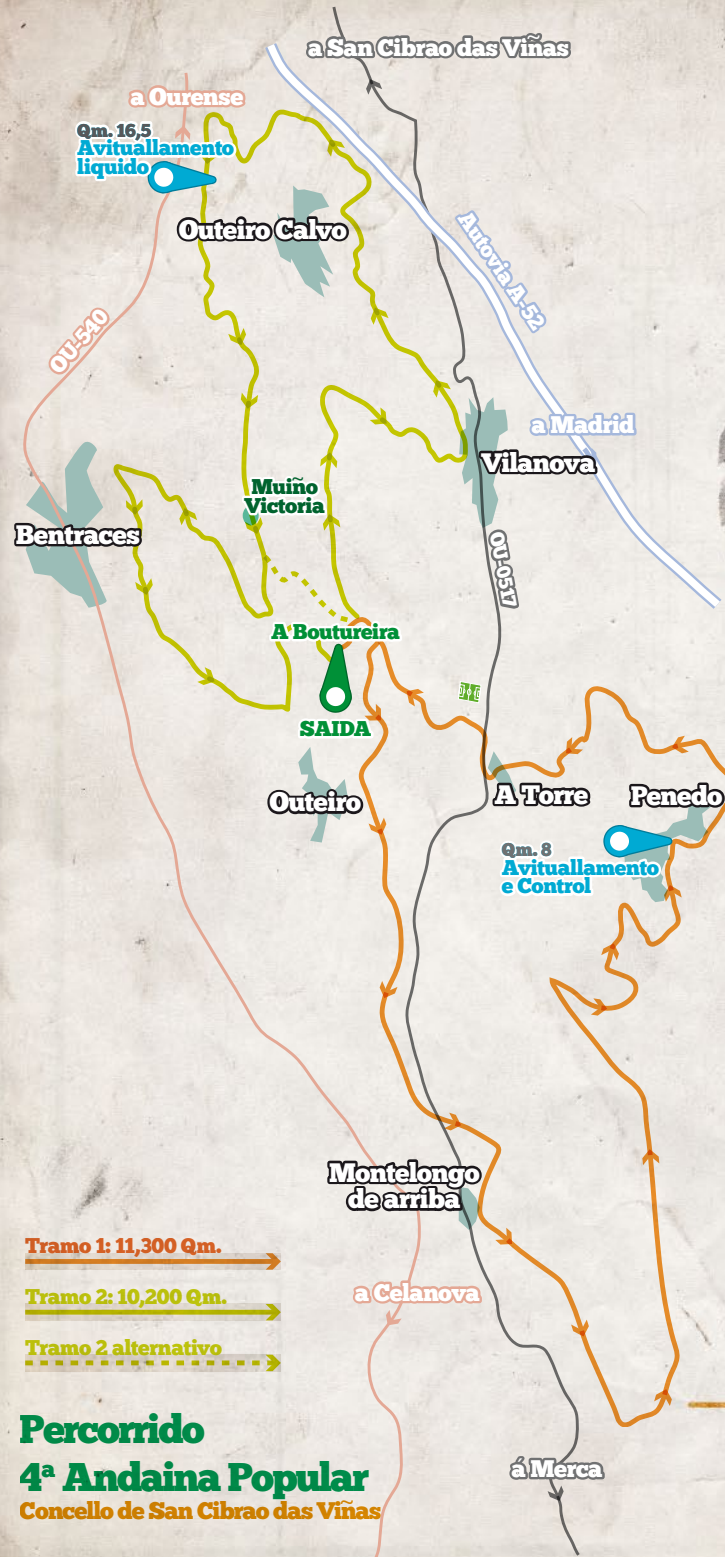

en **San Cibrao**
atoparás...

Natureza
Historia
Monumentos

- Tramo 1: 11,300 Qm. →
- Tramo 2: 10,200 Qm. →
- Tramo 2 alternativo →

Percorrido
4ª Andaina Popular
Concello de San Cibrao das Viñas

San Cibrao das Viñas
4ª Andaina Popular
Rutas de senderismo
19 de setembro de 2010